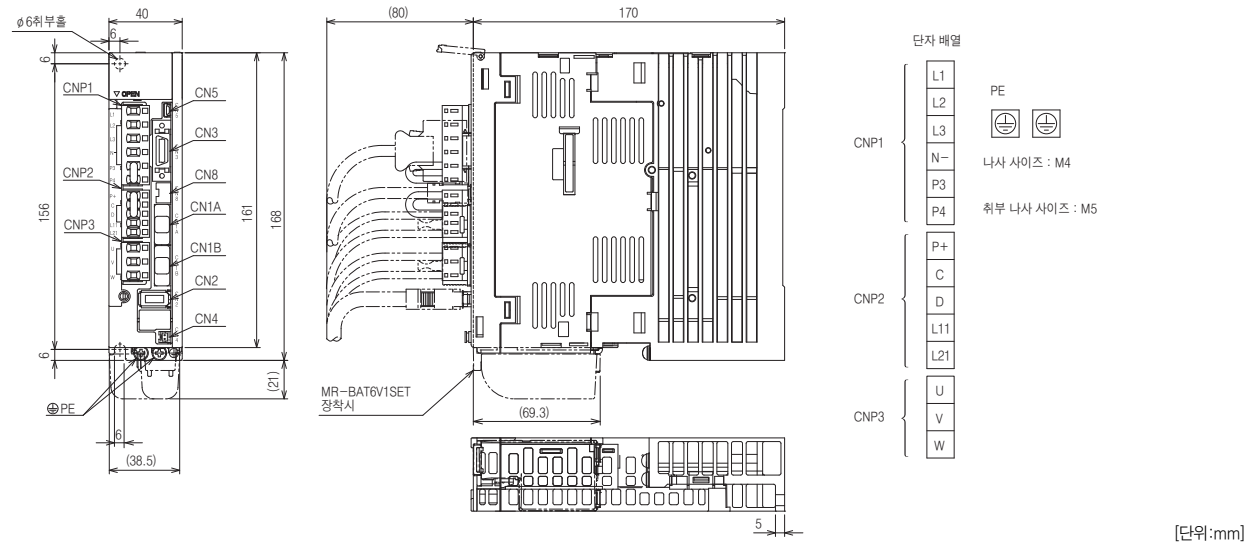

MR-J4-B 외형 치수도

MR-J4-B

- MR-J4-10B (주1)
- MR-J4-20B (주1)

MR-J4-B 외형 치수도

MR-J4-B

- MR-J4-200B (주1)

- MR-J4-40B (주1)
- MR-J4-60B (주1)

- MR-J4-350B (주1)

- MR-J4-70B (주1)
- MR-J4-100B (주1)

주) 1. CNP1 컨넥터, CNP2 컨넥터, CNP3 컨넥터(삽입 타입)는 서보앰프에 부속되어 있습니다.

주) 1. CNP1 컨넥터, CNP2 컨넥터, CNP3 컨넥터(삽입 타입)는 서보앰프에 부속되어 있습니다.