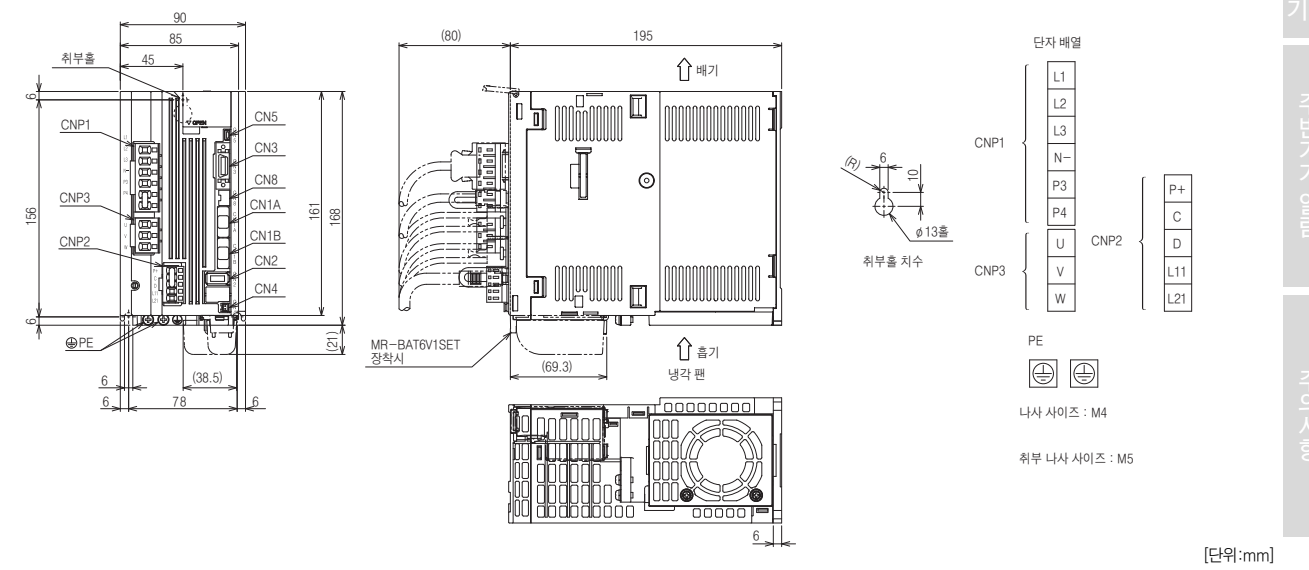

MR-J4-B 외형 치수도

MR-J4-B

- MR-J4-10B (주1)
- MR-J4-20B (주1)

MR-J4-B 외형 치수도

MR-J4-B

- MR-J4-200B (주1)

- MR-J4-40B (주1)
- MR-J4-60B (주1)

- MR-J4-350B (주1)

- MR-J4-70B (주1)
- MR-J4-100B (주1)

주) 1. CNP1 컨넥터, CNP2 컨넥터, CNP3 컨넥터(삽입 타입)는 서보앰프에 부속되어 있습니다.

주) 1. CNP1 컨넥터, CNP2 컨넥터, CNP3 컨넥터(삽입 타입)는 서보앰프에 부속되어 있습니다.