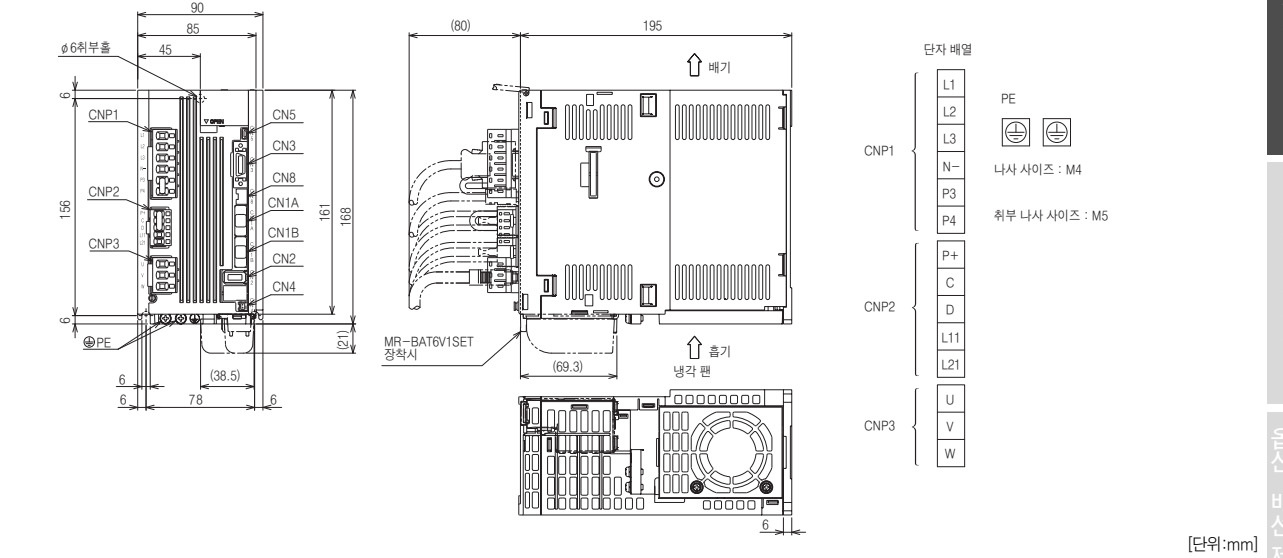

MR-J4-B 외형 치수도

MR-J4-B

- MR-J4-10B (주1)
- MR-J4-20B (주1)

MR-J4-B 외형 치수도

MR-J4-B

- MR-J4-200B (주1)

- MR-J4-40B (주1)
- MR-J4-60B (주1)

- MR-J4-350B (주1)

- MR-J4-70B (주1)
- MR-J4-100B (주1)

주) 1. CNP1 컨넥터, CNP2 컨넥터, CNP3 컨넥터(삽입 타입)는 서보앰프에 부속되어 있습니다.

주) 1. CNP1 컨넥터, CNP2 컨넥터, CNP3 컨넥터(삽입 타입)는 서보앰프에 부속되어 있습니다.