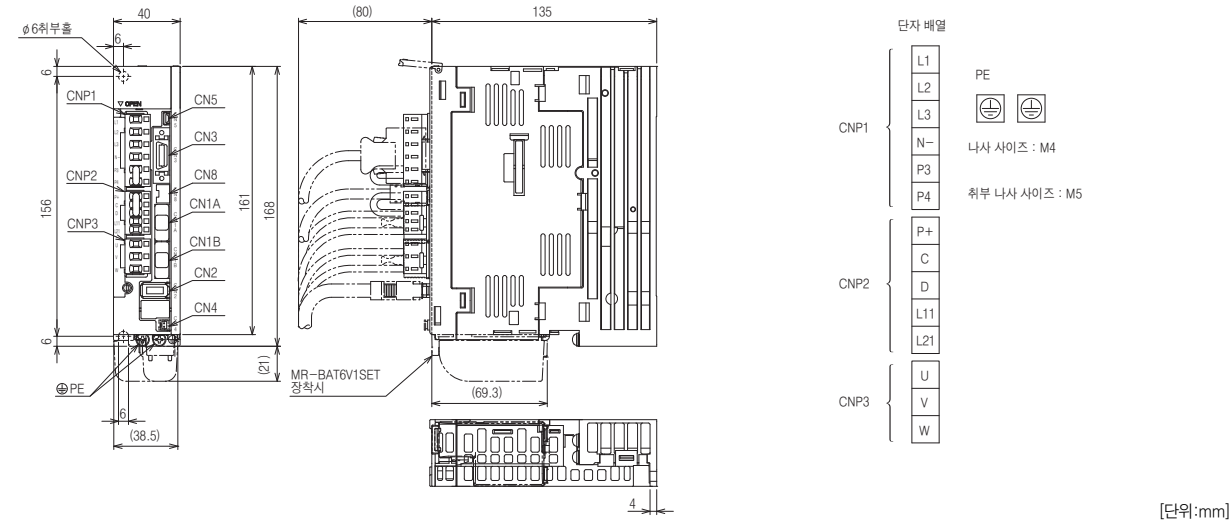

MR-J4-B 외형 치수도

MR-J4-B

- MR-J4-10B (주1)
- MR-J4-20B (주1)

MR-J4-B 외형 치수도

MR-J4-B

- MR-J4-200B (주1)

- MR-J4-40B (주1)
- MR-J4-60B (주1)

- MR-J4-350B (주1)

- MR-J4-70B (주1)
- MR-J4-100B (주1)

주) 1. CNP1 컨넥터, CNP2 컨넥터, CNP3 컨넥터(삽입 타입)는 서보앰프에 부속되어 있습니다.

주) 1. CNP1 컨넥터, CNP2 컨넥터, CNP3 컨넥터(삽입 타입)는 서보앰프에 부속되어 있습니다.