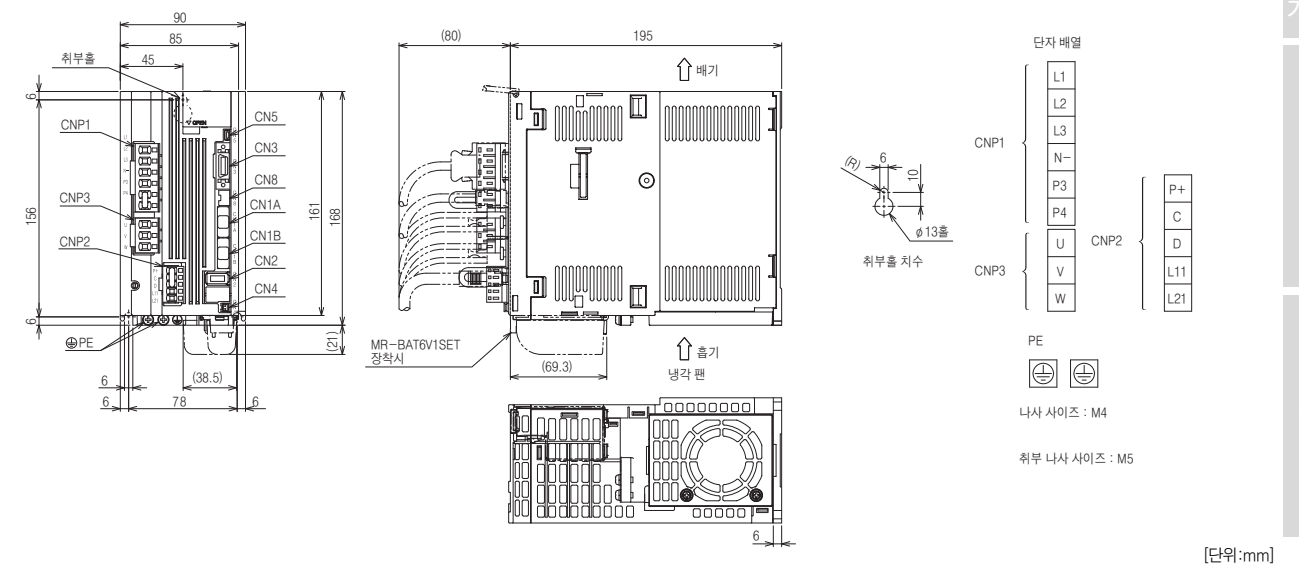

MR-J4-B 외형 치수도

MR-J4-B

- MR-J4-10B (주1)
- MR-J4-20B (주1)

MR-J4-B 외형 치수도

MR-J4-B

- MR-J4-200B (주1)

- MR-J4-40B (주1)
- MR-J4-60B (주1)

- MR-J4-350B (주1)

- MR-J4-70B (주1)
- MR-J4-100B (주1)

주) 1. CNP1 컨넥터, CNP2 컨넥터, CNP3 컨넥터(삽입 타입)는 서보앰프에 부속되어 있습니다.

주) 1. CNP1 컨넥터, CNP2 컨넥터, CNP3 컨넥터(삽입 타입)는 서보앰프에 부속되어 있습니다.