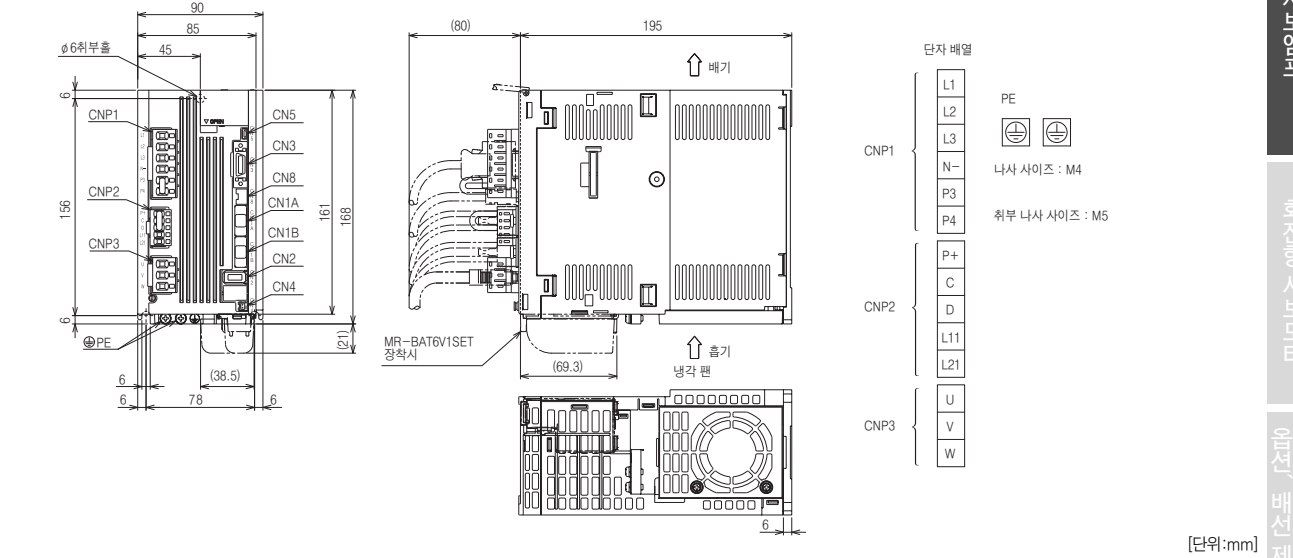

MR-J4-B 외형 치수도

MR-J4-B

- MR-J4-10B (주1)
- MR-J4-20B (주1)

MR-J4-B 외형 치수도

MR-J4-B

- MR-J4-200B (주1)

- MR-J4-40B (주1)
- MR-J4-60B (주1)

- MR-J4-350B (주1)

- MR-J4-70B (주1)
- MR-J4-100B (주1)

주) 1. CNP1 컨넥터, CNP2 컨넥터, CNP3 컨넥터(삽입 타입)는 서보앰프에 부속되어 있습니다.

주) 1. CNP1 컨넥터, CNP2 컨넥터, CNP3 컨넥터(삽입 타입)는 서보앰프에 부속되어 있습니다.