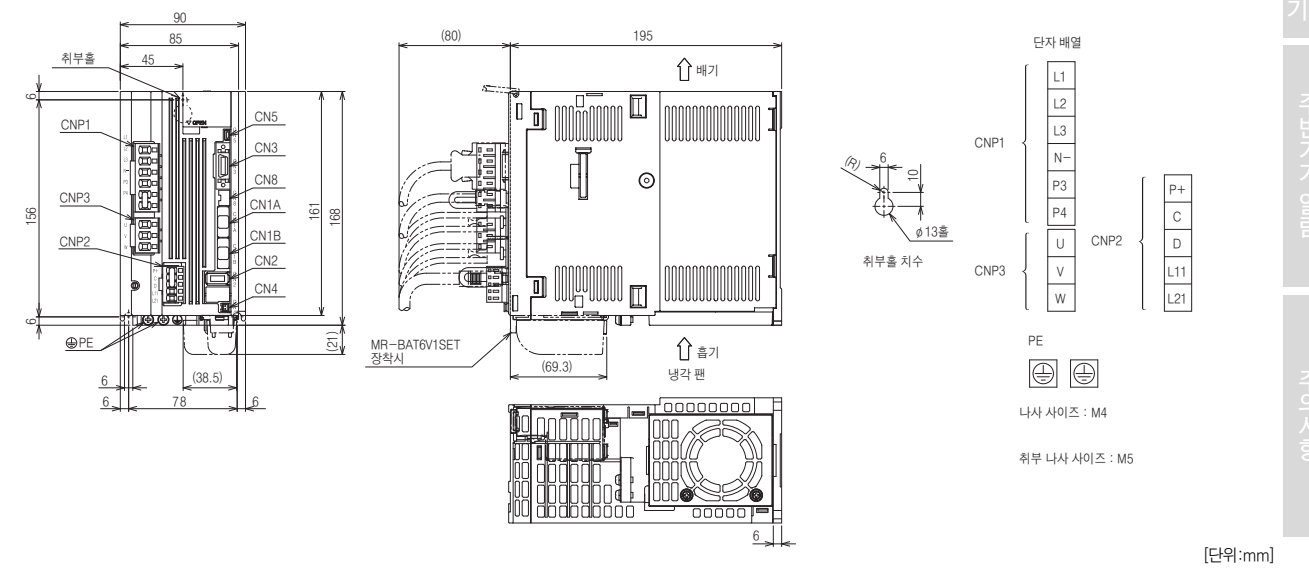

MR-J4-B 외형 치수도

MR-J4-B

- MR-J4-10B (주1)
- MR-J4-20B (주1)

MR-J4-B 외형 치수도

MR-J4-B

- MR-J4-200B (주1)

- MR-J4-40B (주1)
- MR-J4-60B (주1)

- MR-J4-350B (주1)

- MR-J4-70B (주1)
- MR-J4-100B (주1)

주) 1. CNP1 컨넥터, CNP2 컨넥터, CNP3 컨넥터(삽입 타입)는 서보앰프에 부속되어 있습니다.

주) 1. CNP1 컨넥터, CNP2 컨넥터, CNP3 컨넥터(삽입 타입)는 서보앰프에 부속되어 있습니다.