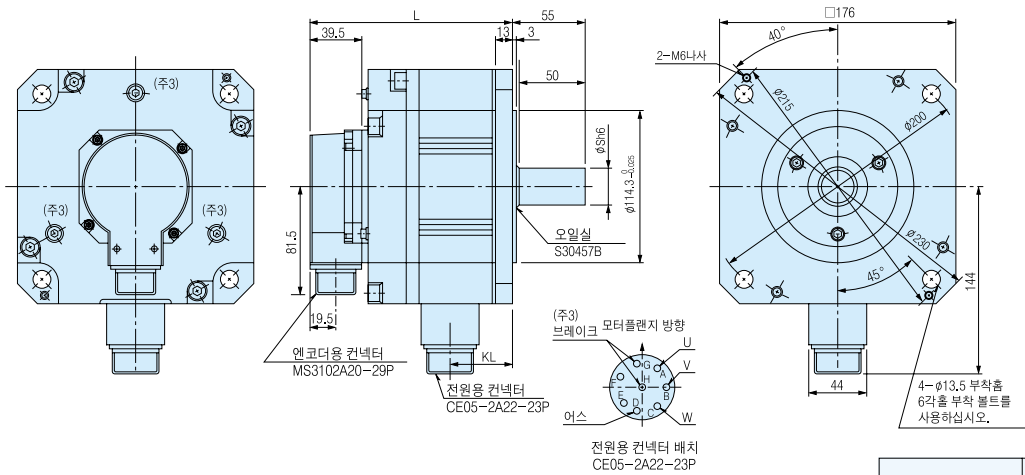

HC-UFS72(B), HC-UFS152(B)

	L	KL	S
HC - UFS72(B)	110.5(144)	38	22
HC - UFS152(B)	120(153.5)	47.5	28

(: mm)

HC-UFS202(B)~HC-UFS502(B)

	L	KL
HC - UFS202(B)	118(161)	42.5
HC - UFS352(B)	142(185)	66.5
HC - UFS502(B)	166(209)	90.5