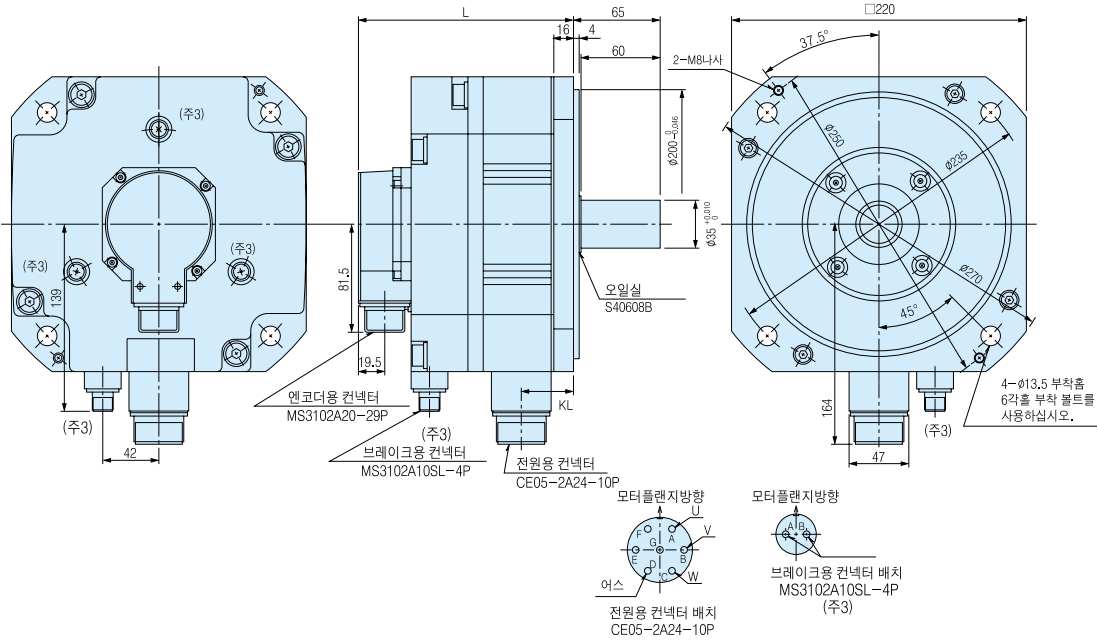

HC-UFS72(B), HC-UFS152(B)

	L	KL	S
HC - UFS72(B)	110.5(144)	38	22
HC - UFS152(B)	120(153.5)	47.5	28

(: mm)

HC-UFS202(B)~HC-UFS502(B)

	L	KL
HC - UFS202(B)	118(161)	42.5
HC - UFS352(B)	142(185)	66.5
HC - UFS502(B)	166(209)	90.5

(: mm)

1. ()
2. ()
3. ()
4. 가