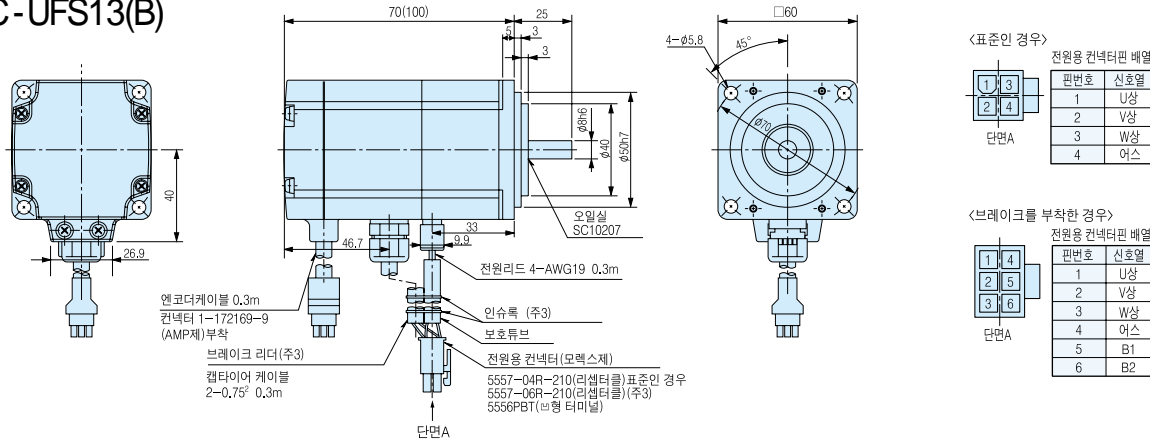

## HC-UFS13(B)

( : mm)

## HC-UFS23(B), HC-UFS43(B)

	L	KL
HC-UFS23(B)	77(111)	43.8
HC-UFS43(B)	92(126)	58.8

( : mm)