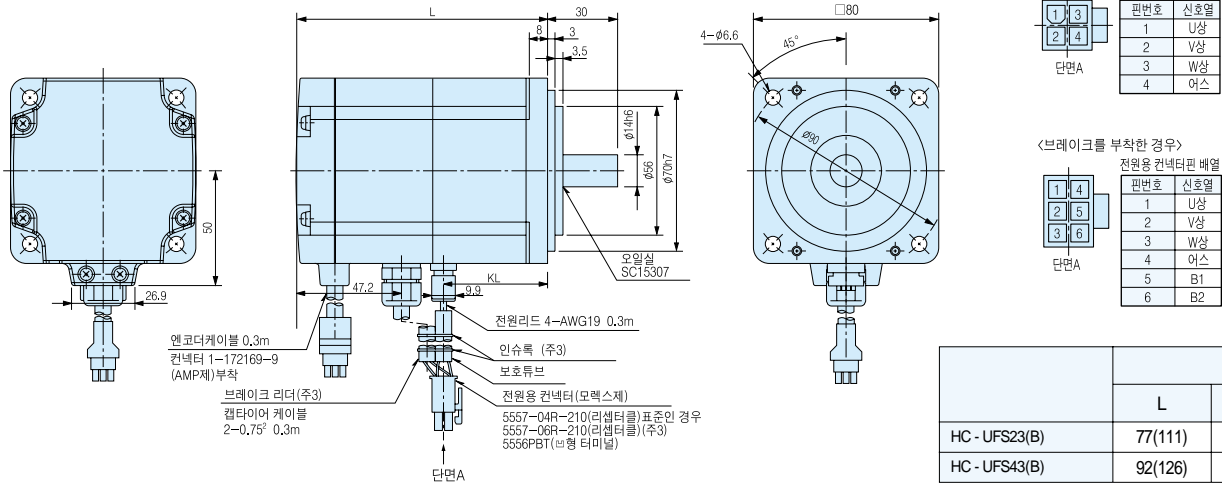

## HC-UFS13(B)

( : mm)

## HC-UFS23(B), HC-UFS43(B)

	L	KL
HC-UFS23(B)	77(111)	43.8
HC-UFS43(B)	92(126)	58.8

( : mm)