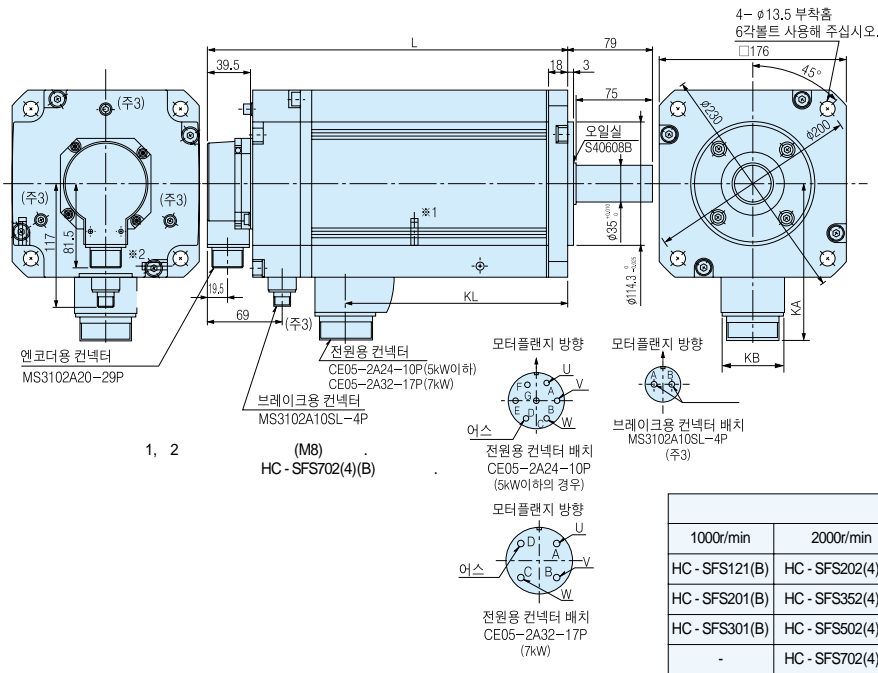

HC-SFS81(B)
 HC-SFS52(4)(B) ~ HC-SFS152(4)(B)
 HC-SFS53(B) ~ HC-SFS153(B)

1000r/min	2000r/min	3000r/min	L	KL
-	HC-SFS52(4)(B)	HC-SFS53(B)	120(153)	51.5
-	HC-SFS102(4)(B)	HC-SFS103(B)	145(178)	76.5
HC-SFS81(B)	HC-SFS152(4)(B)	HC-SFS153(B)	170(203)	101.5

(: mm)

HC-SFS121(B) ~ HC-SFS301(B)
 HC-SFS202(4)(B) ~ HC-SFS702(4)(B)
 HC-SFS203(B), HC-SFS353(B)

1000r/min	2000r/min	3000r/min	L	KL	KA	KB
HC-SFS121(B)	HC-SFS202(4)(B)	HC-SFS203(B)	145(193)	68.5	142	46
HC-SFS201(B)	HC-SFS352(4)(B)	HC-SFS353(B)	187(235)	110.5	142	46
HC-SFS301(B)	HC-SFS502(4)(B)	-	208(256)	131.5	142	46
-	HC-SFS702(4)(B)	-	292(340)	210.5	150	58