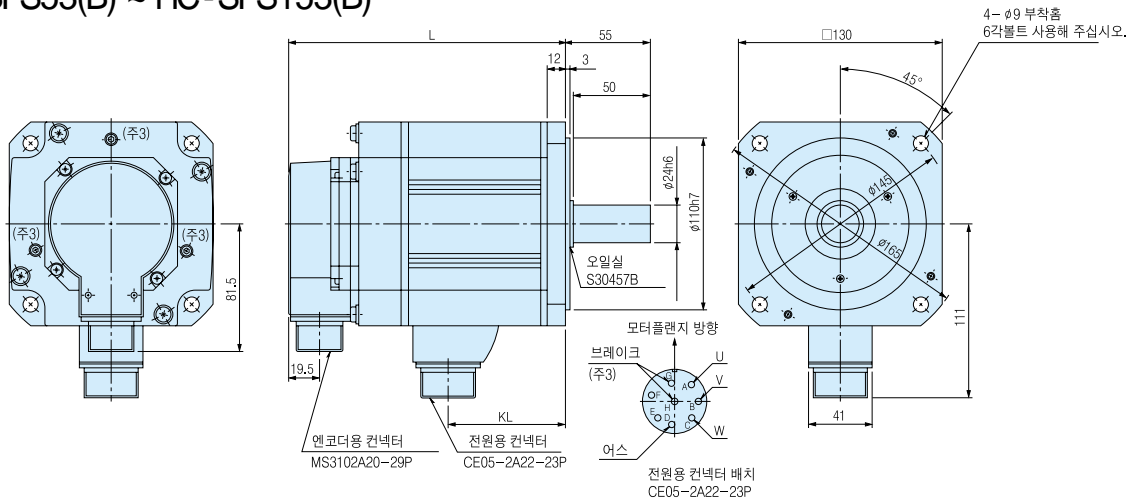

HC-SFS81(B)
 HC-SFS52(4)(B) ~ HC-SFS152(4)(B)
 HC-SFS53(B) ~ HC-SFS153(B)

1000r/min	2000r/min	3000r/min	L	KL
-	HC-SFS52(4)(B)	HC-SFS53(B)	120(153)	51.5
-	HC-SFS102(4)(B)	HC-SFS103(B)	145(178)	76.5
HC-SFS81(B)	HC-SFS152(4)(B)	HC-SFS153(B)	170(203)	101.5

(: mm)

HC-SFS121(B) ~ HC-SFS301(B)
 HC-SFS202(4)(B) ~ HC-SFS702(4)(B)
 HC-SFS203(B), HC-SFS353(B)

1000r/min	2000r/min	3000r/min	L	KL	KA	KB
HC-SFS121(B)	HC-SFS202(4)(B)	HC-SFS203(B)	145(193)	68.5	142	46
HC-SFS201(B)	HC-SFS352(4)(B)	HC-SFS353(B)	187(235)	110.5	142	46
HC-SFS301(B)	HC-SFS502(4)(B)	-	208(256)	131.5	142	46
-	HC-SFS702(4)(B)	-	292(340)	210.5	150	58