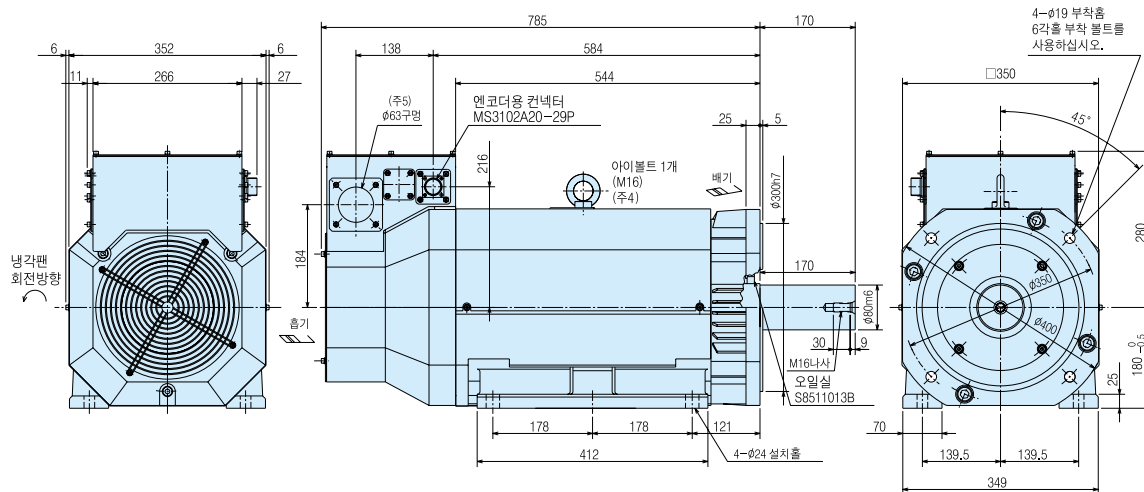

HA-LFS30K1M
HA-LFS30K2, HA-LFS37K2

1500r/min	2000r/min	L	LT	KL	FA	FB
-	HA-LFS30K2	615	381	421	105	260
HA-LFS30K1M	HA-LFS37K2	660	426	466	127	304

(: mm)

HA-LFS37K1, HA-LFS37K14
HA-LFS50K1M4

(: mm)

1.)
2. 가 ()
3. 150mm
4. M16 x 20
5. 가
6.)