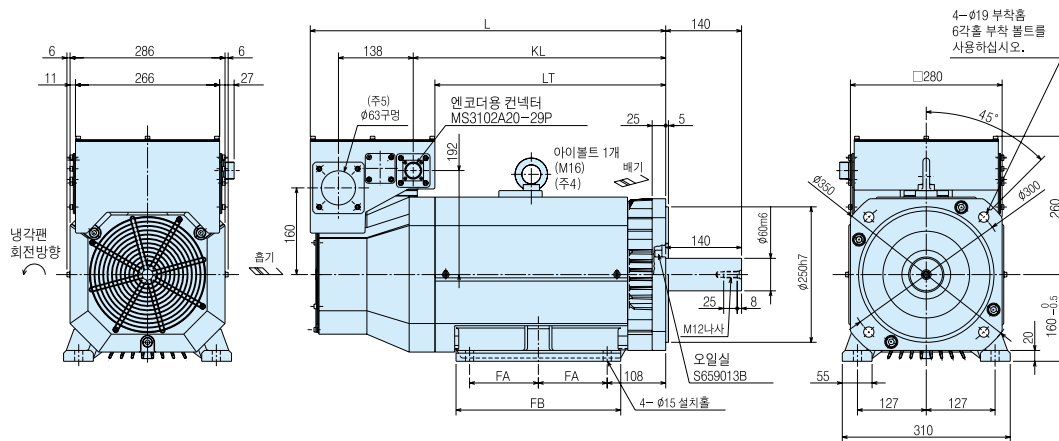

HA-LFS30K1M
HA-LFS30K2, HA-LFS37K2

1500r/min	2000r/min	L	LT	KL	FA	FB
-	HA-LFS30K2	615	381	421	105	260
HA-LFS30K1M	HA-LFS37K2	660	426	466	127	304

(: mm)

HA-LFS37K1, HA-LFS37K14
HA-LFS50K1M4

(: mm)

1.)
2. 가 ()
3. 150mm
4. M16 x 20
5. 가
6.)