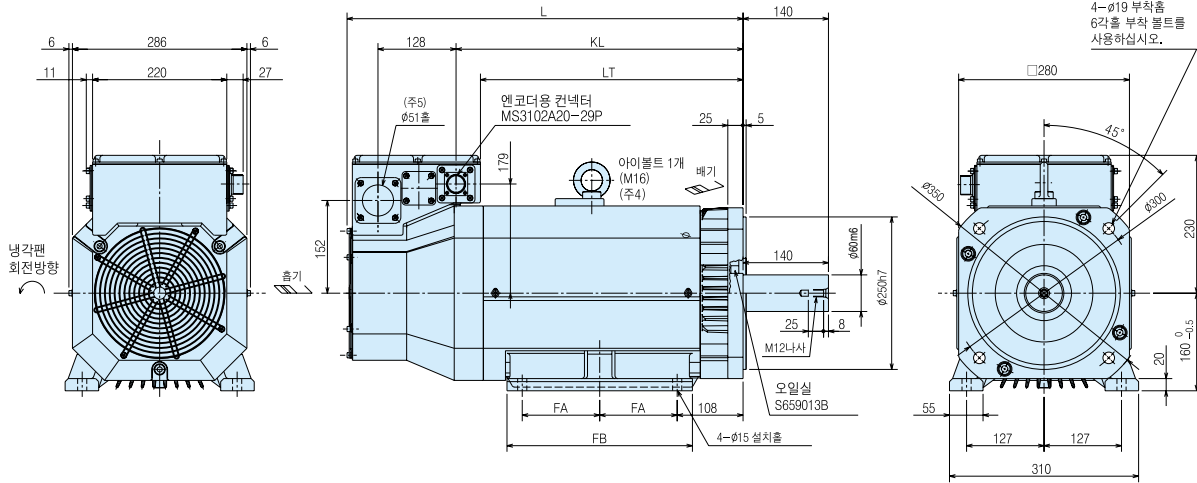

HA-LFS15K1, HA-LFS20K1, HA-LFS15K14, HA-LFS20K14 ( ) (6)
HA-LFS22K1M, HA-LFS22K1M4, HA-LFS30K1M4
HA-LFS30K24, HA-LFS37K24

			L	LT	KL	FA	FB
1000r/min	1500r/min	2000r/min					
HA-LFS15K1 HA-LFS15K14	HA-LFS22K1M HA-LFS22K1M4	HA-LFS30K24	605	386	426	105	260
HA-LFS20K1 HA-LFS20K14( )	HA-LFS30K1M4	HA-LFS37K24	650	431	471	127	304

( ) : mm

HA-LFS25K1, HA-LFS30K1, HA-LFS25K14 ( ) (6), HA-LFS30K14
HA-LFS37K1M, HA-LFS37K1M4, HA-LFS45K1M4
HA-LFS45K24, HA-LFS55K24