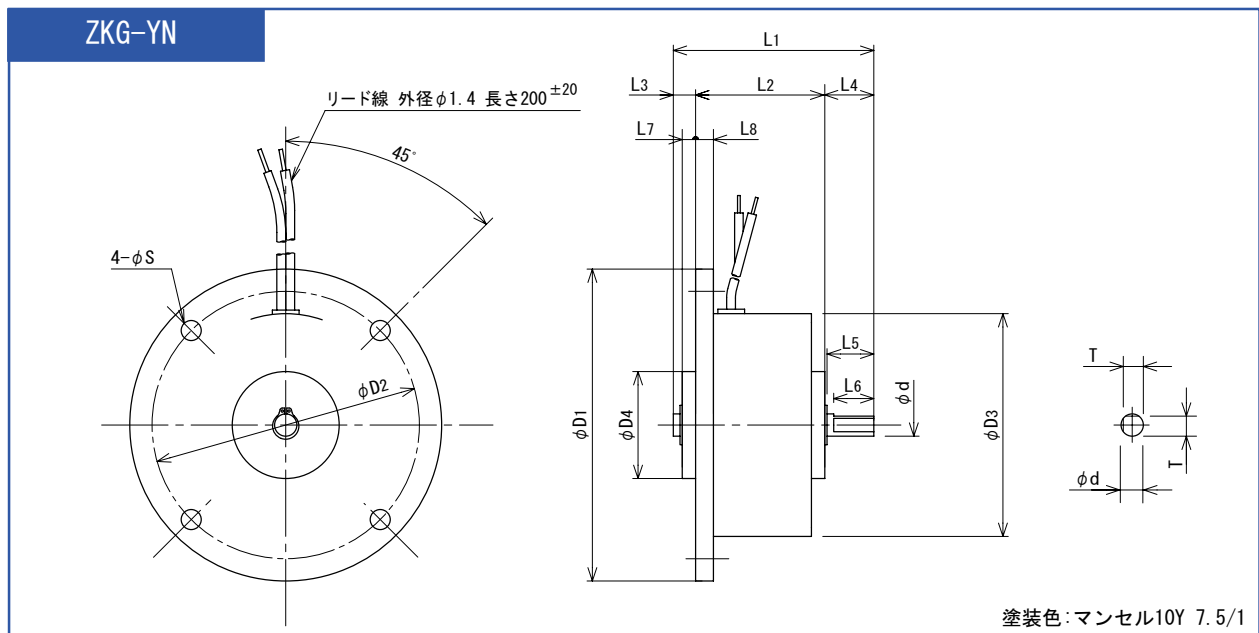

外形寸法図

ZKG-YN形マイクロパウダブレーキ

形名	L1	L2	L3	L4	L5	L6	L7	L8	D1	D2	D3	D4 (g7)	S	d (g7)	T
ZKG-5YN	45	29	5	11	10.5	9	3	4	70	60	50	24	4.5	5	4.5
ZKG-10YN	50	30	7	13	12	10	4	4	76	66	56	30	4.5	7	6.5
ZKG-20YN	59	34	9	16	15	13	6	5	90	80	70	40	4.5	9	8.5
ZKG-50YN	66	36	11	19	18	16	8	5	108	95	82	44	6	15	14