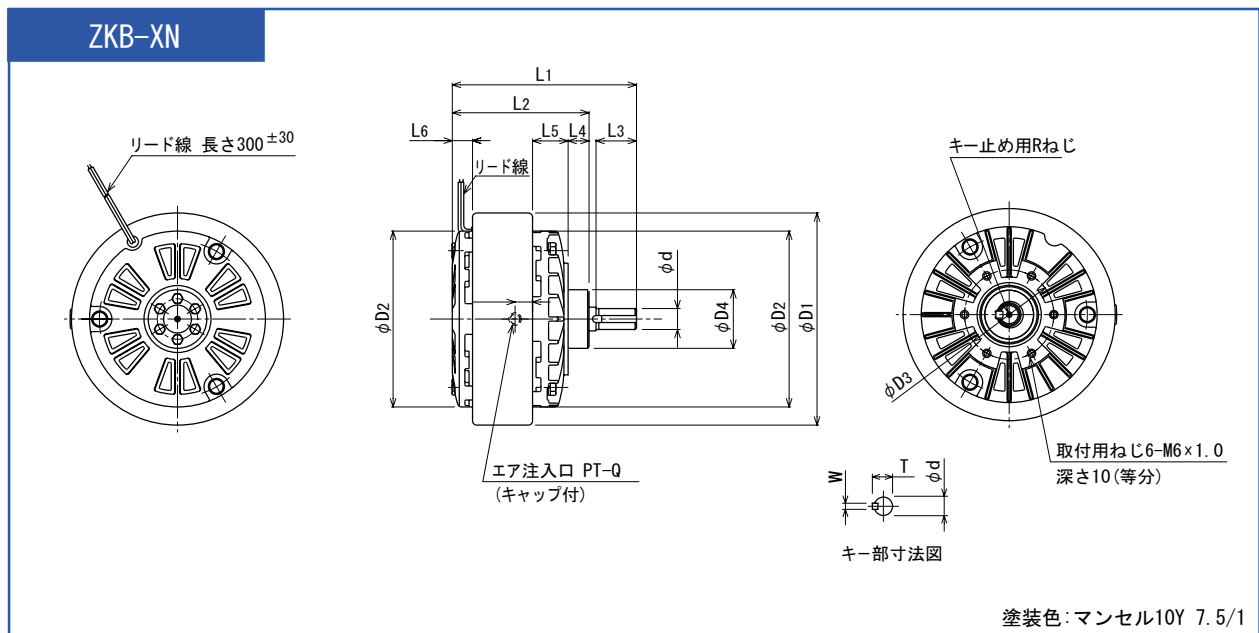

# 外形寸法図

## ZKB-XN形パウダブレーキ

形名	L1	L2	L3	L4	L5	L6	D1	D2	D3	D4 (g7)	Q	R		キ ー 部		
												径	深さ	d (h7)	W (p7)	T (0/-0.2)
ZKB-1.2XN	132	98	29	15	25.5	14.5	152	126	64	42	1/8	M4	8	15	5	17
ZKB-2.5XN	155	108	43	17	26	15	182	160	78	55	1/8	M5	10	20	5	22
ZKB-5XN	193	132	55	30	28	18	219	196	100	74	1/4	M6	12	25	7	28