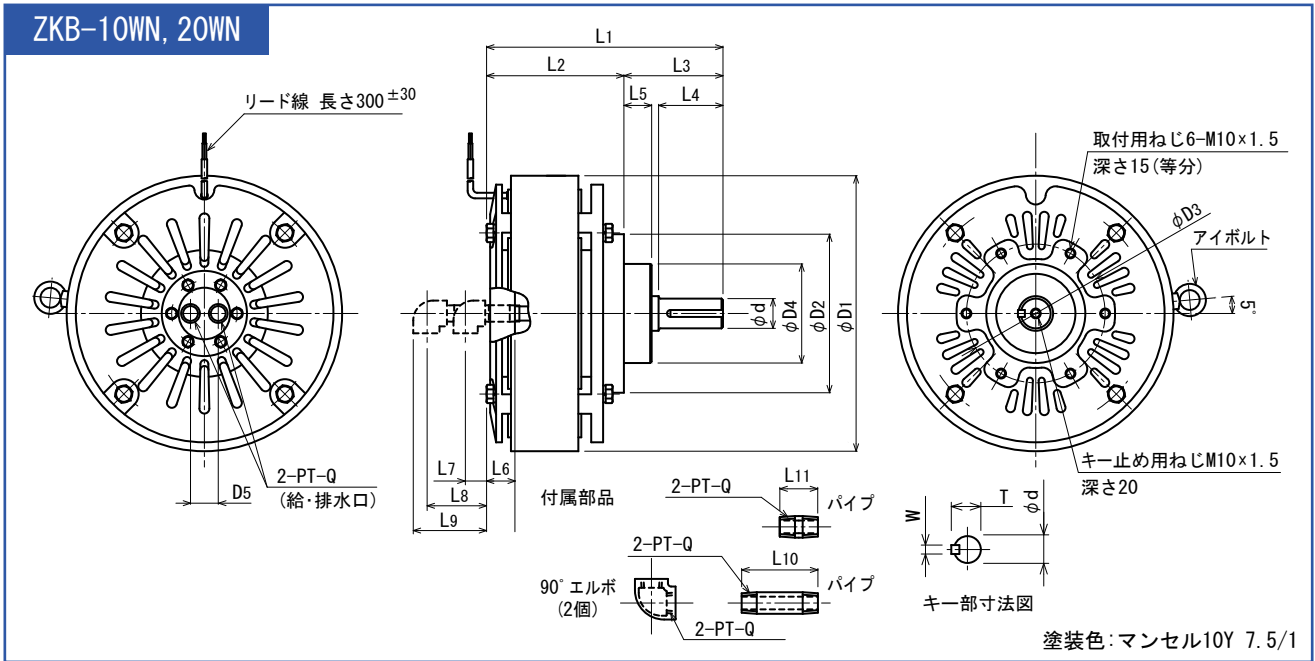

# 外形寸法図

## ZKB-WN形パウダブレーキ

リード線表示対応表 (ZKB-40WNのみ)

	マーク	リード線長さ
サーマルスイッチ	T	約30
パウダブレーキ	BR	300

形名	L1	L2	L3	L4	L5	L6	L7	L8	L9	L10	L11	D1	D2	D3	D4 (g)	D5	Q	キー部		
																		d (h7)	W (p7)	T (0/-0.2)
ZKB-10WN	239	139	100	65	28	29	21	60	74	75	40	278	160	140	100	28	3/8	30	7	33
ZKB-20WN	278	169	109	69	30	34	27	66	80	90	50	327	174	150	110	32	1/2	35	10	38.5
ZKB-40WN	上図を参照ください。																			