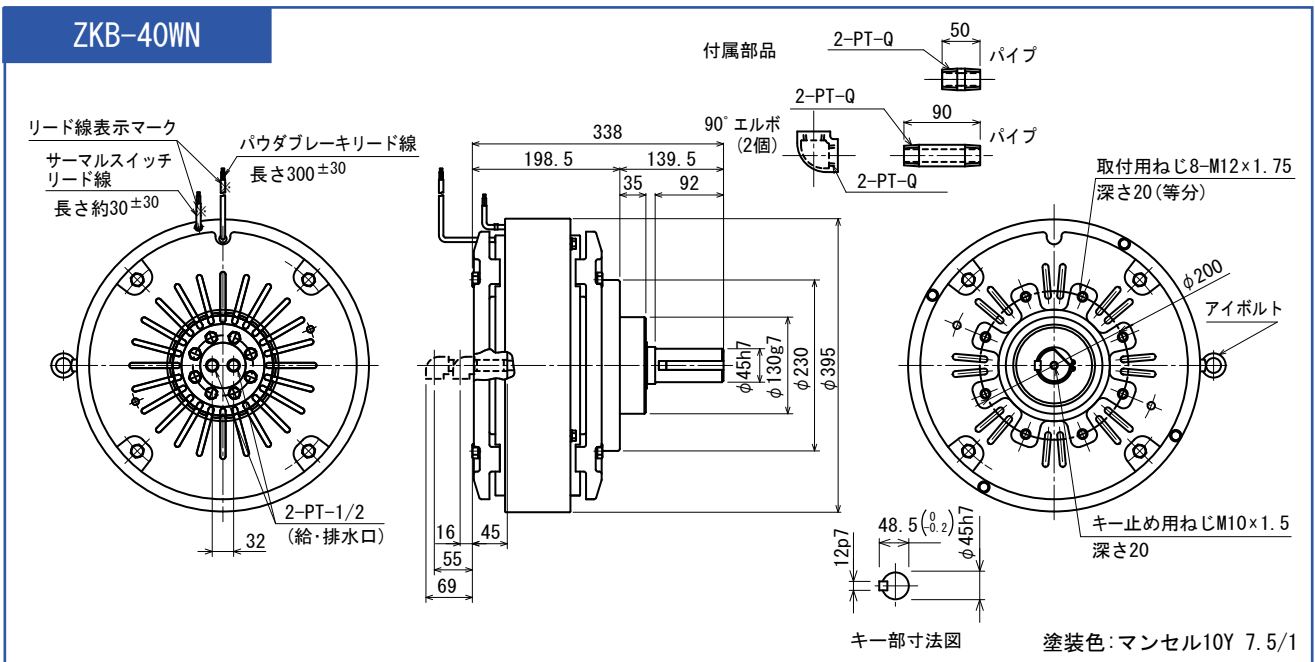

# 外形寸法図

## ZKB-WN形パウダブレーキ

リード線表示対応表 (ZKB-40WNのみ)

	マーク	リード線長さ
サーマルスイッチ	T	約30
パウダブレーキ	BR	300

形名	L1	L2	L3	L4	L5	L6	L7	L8	L9	L10	L11	D1	D2	D3	D4 (g)	D5	Q	キー部		
																		d (h7)	W (p7)	T (0/-0.2)
ZKB-10WN	239	139	100	65	28	29	21	60	74	75	40	278	160	140	100	28	3/8	30	7	33
ZKB-20WN	278	169	109	69	30	34	27	66	80	90	50	327	174	150	110	32	1/2	35	10	38.5
ZKB-40WN	上図を参照ください。																			